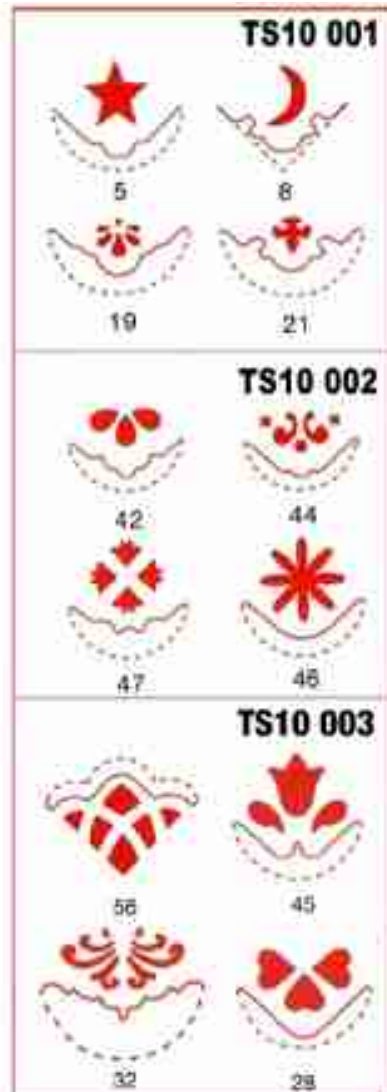

TS9 005

TS9 006

TS9 007

TS10 Corner Punch Kit

Size: 46.5 x 31 x 31.5cm
Paper-cut Diameter:

2.5cm (1")